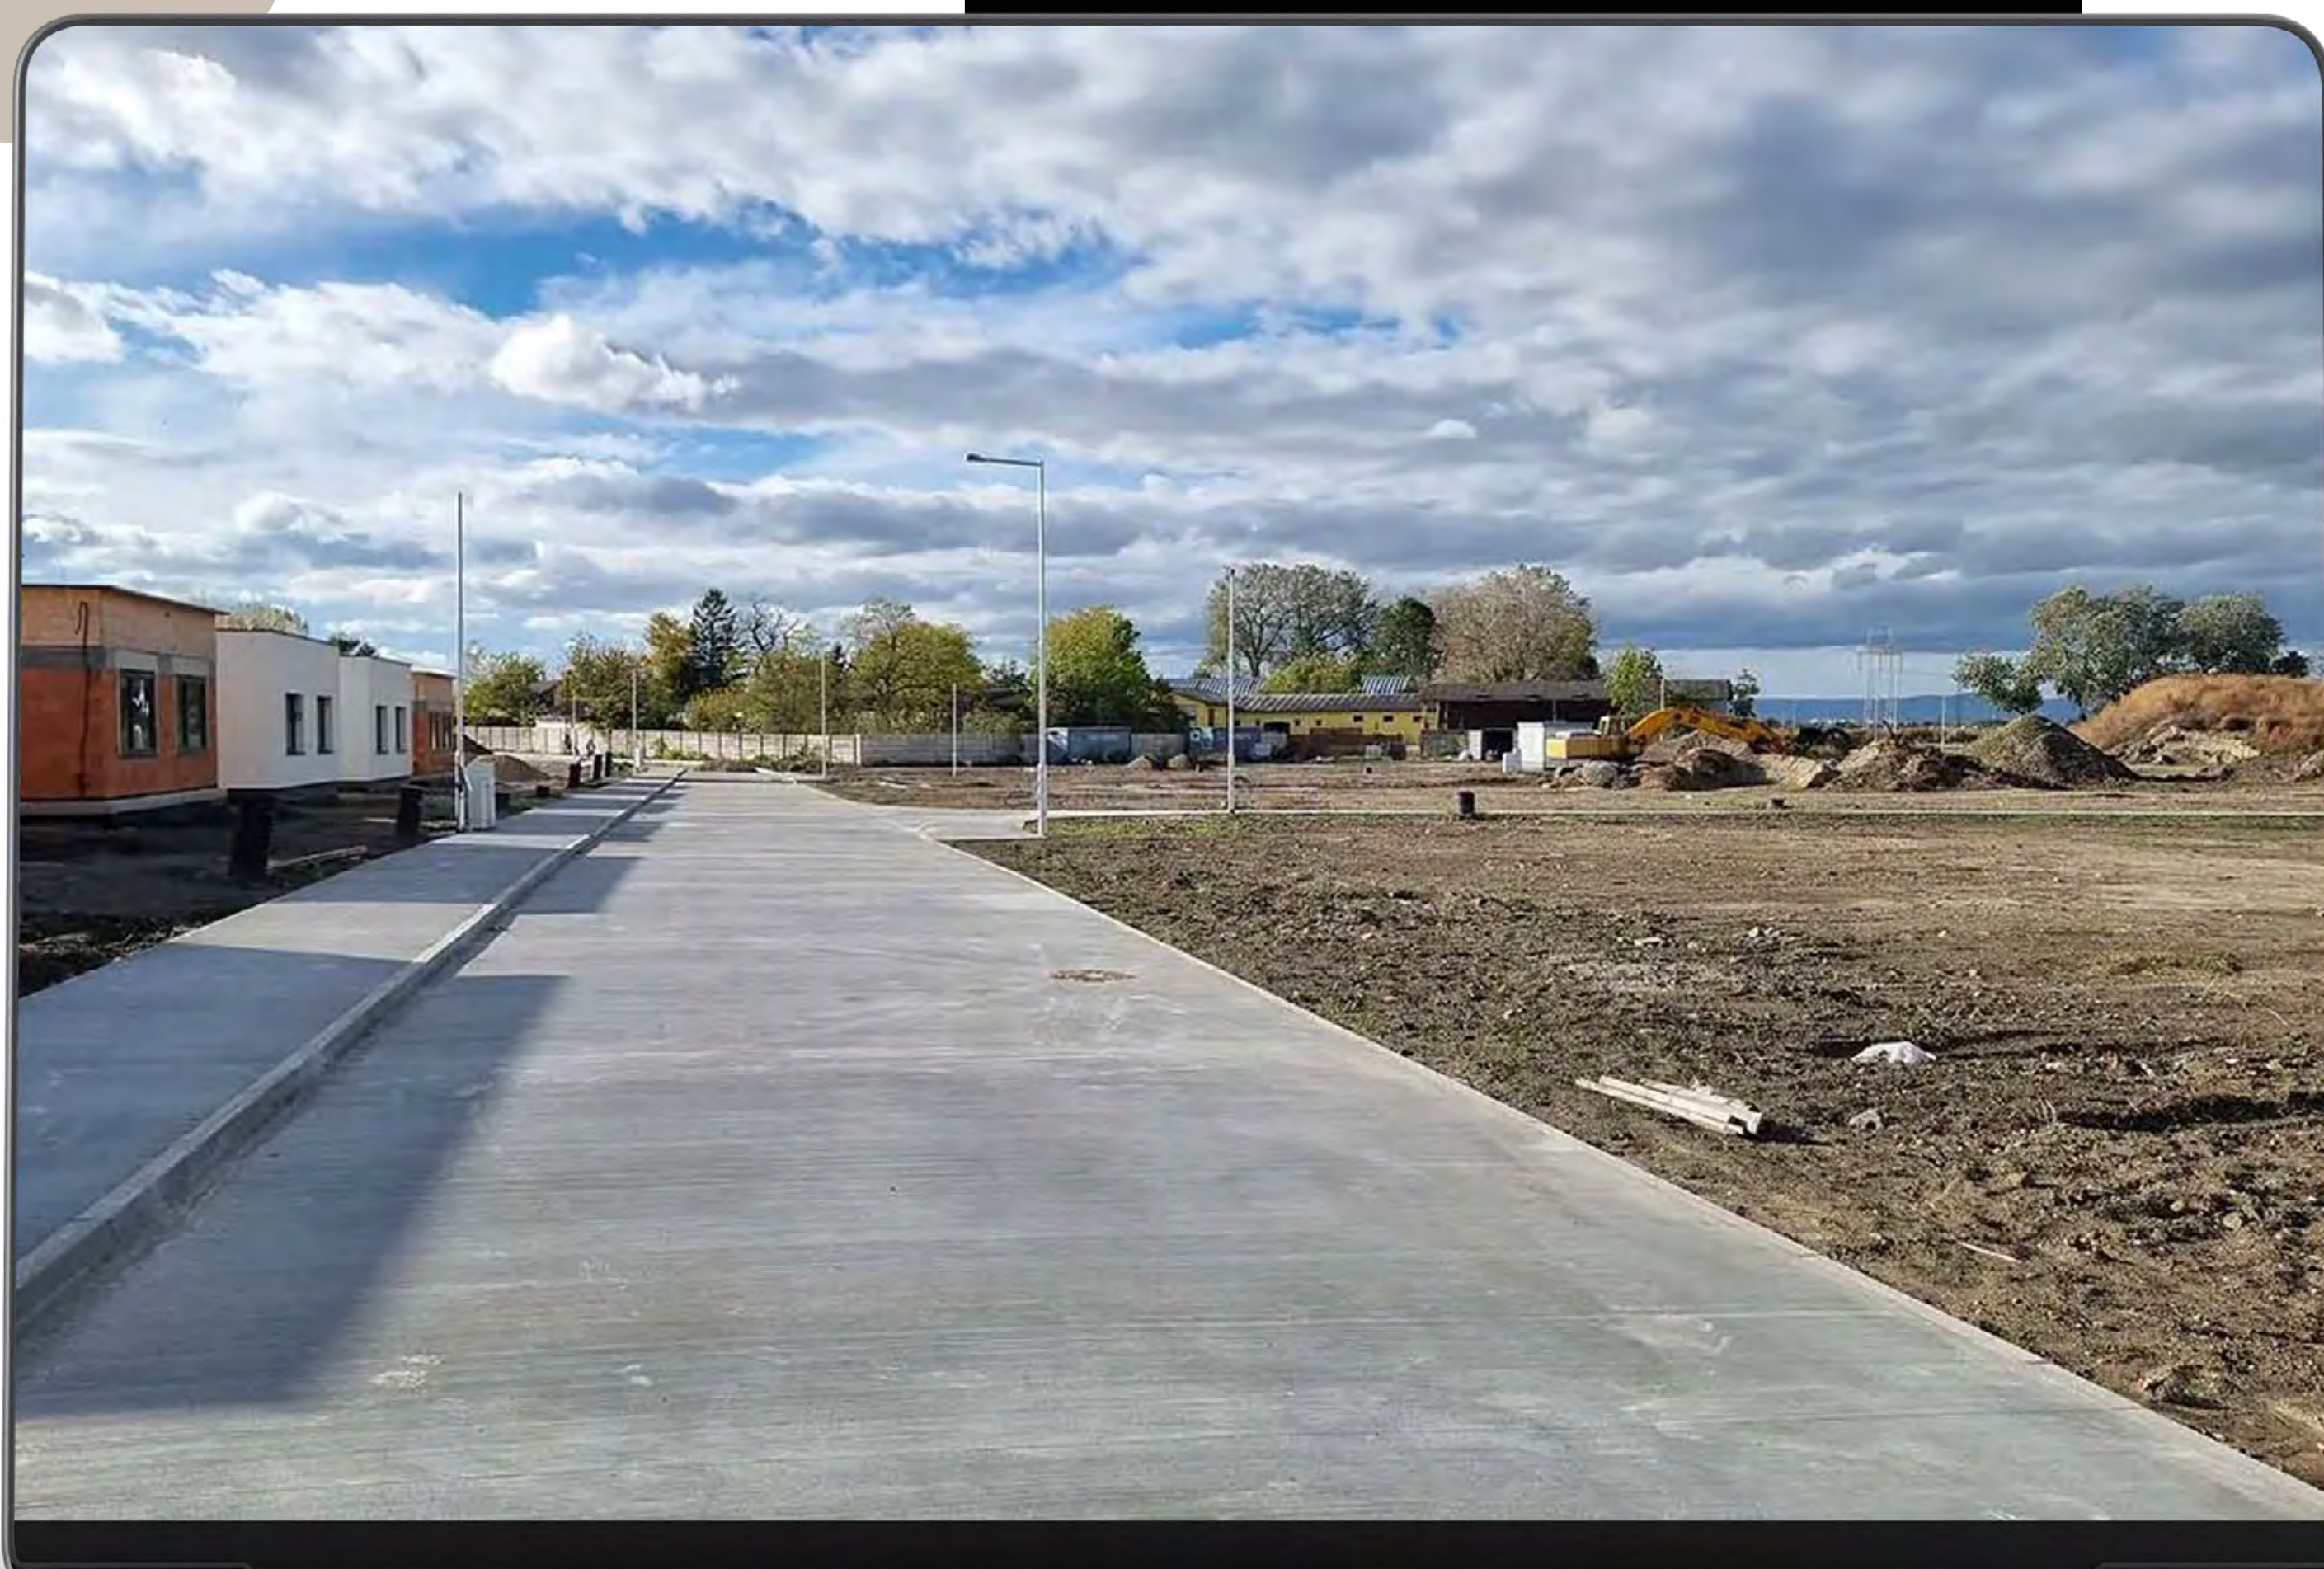

Stavebný pozemok v nových uliciach

Splňte si sen o vlastnom bývaní v atraktívnej lokalite s ideálnymi podmienkami pre život. Ponúkame aj stavebné pozemky v novo vznikajúcich uliciach, ktoré spájajú pohodlie moderného života s pokojnou atmosférou rezidenčnej štvrte. **Vďaka novým uliciam získa každý majiteľ pocit súkromia a komfortu**, pričom celá lokalita je navrhnutá tak, aby poskytovala bezpečné a príjemné prostredie pre rodiny i jednotlivcov.

Vyberte si pozemok, ktorý najlepšie vyhovuje vašim predstavám a plánom. **Rozmery od 500 do 780 m² ponúkajú flexibilitu** pri navrhovaní vášho domu – od menších, praktických stavieb až po priestranné rodinné domy s dostatkom miesta na záhradu či terasu.